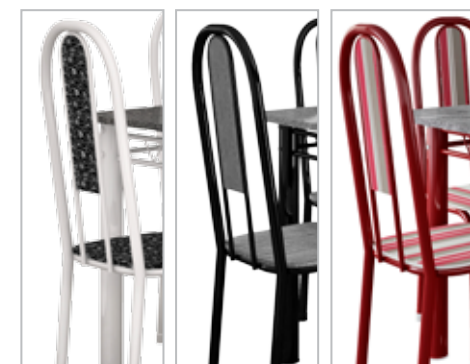

tampo em granito

pintura epóxi brilho

opções de cor-encosto:

opções de cor-assento:

opções de cor-assento:

opções de cor-cadeiras e mesas:

branco preto bordô

MESA